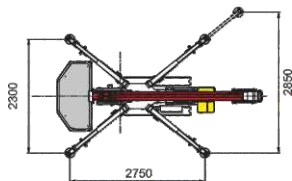

2300

2750

2850