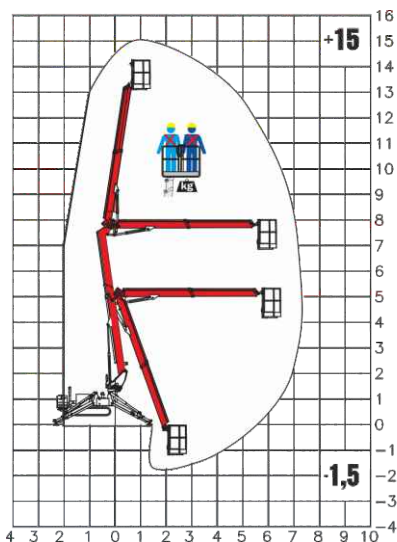

www.cela.it

15,00 m

8,00 m

ELECTRONIC
+ RADIO

-1,50 m

200 kg

1,55 T

13,00 m

720°

7,50 m

ALUMINIUM
0,7X0,7X1,1
1,4X0,7X1,1

DT15

SPYDER

800

4250

3595

1950

2300

2750

2850

CELA
Industry

Passiamo sopra ogni cosa
We fly all over

**8 mts up and
7,5 mts over:
never so high**

Sottosopra
Downunder