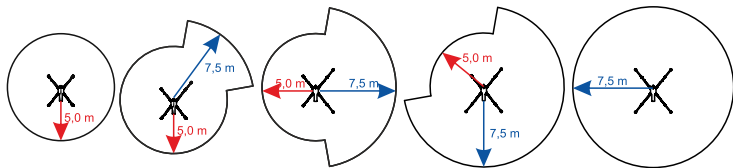

CELA
Industry

Passiamo sopra ogni cosa
We fly all over

**8 mts up and
7,5 mts over:
never so high**

Sottosopra
Downunder

-1,5 m

Tutto in uno
All in one

Atterriamo ovunque
We land everywhere

Come un ascensore
Like an elevator

Dolci e Veloci
Smooth and fast

Siamo i più forti
We are the strongest ones

200 kg

Portata Utile - Capacity

Sempre al tuo fianco
Always with you