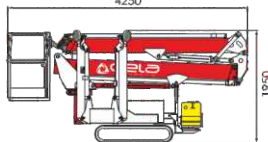

www.cela.it

15,00 m

8,00 m

ELECTRONIC
+ RADIO

-1,50 m

200 kg

1,55 T

13,00 m

720°

7,50 m

ALUMINIUM
0,7X0,7X1,1
1,4X0,7X1,1

DT15

SPYDER

800

4250

3595